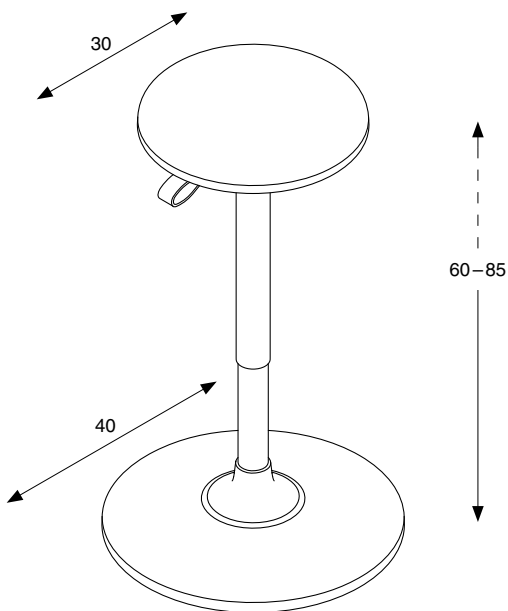

Cloonch

Cloonch hält Sie sanft in Bewegung, fördert die Durchblutung und stärkt die Muskulatur. Man verspannt nicht und fühlt sich rundum wohler. Besonders gut eignet er sich für den Einsatz an Stehtischen und höhenverstellbaren Schreibtischen.

Cloonch keeps you moving gently, promotes blood circulation and strengthens your muscles. You do not tense up and feel more comfortable all around. It is particularly suitable for use at high tables and height-adjustable desks.

Cloonch vous permet de bouger en douceur, favorise la circulation sanguine et renforce vos muscles. Vous ne vous tendez pas et vous vous sentez plus à l'aise tout autour. Il convient particulièrement aux tables hautes et aux bureaux réglables en hauteur.

Cloonch houdt je zachtjes in beweging, bevordert de bloedcirculatie en versterkt je spieren. Je bent niet gespannen en voelt je overal beter op je gemak. Het is bijzonder geschikt voor gebruik op hoge tafels en in hoogte verstelbare bureaus.